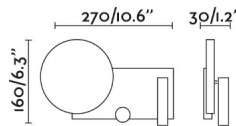

KLEE Lampada da parete grigio sinistra con lettore *by ISAAC PIÑEIRO*

Ref. 20066

KLEE è un'applicazione con una texture grigia, disegnata da Isaac Piñeiro. Conta con una lampada per la lettura orientabile sulla parte sinistra, ed una luce indiretta che si proietta in forma di fascio di luce circolare. La luce indiretta è regolabile azionando l'interruttore visibile sulla struttura. È possibile installarla verticalmente o orizzontalmente.

Caratteristiche generali

Fissare	Parete
Classe	II
IP	20
Voltaggio	100V-240V
Hertz	50/60Hz
Tipo di interruttore	On/Off
Orientamento verticale su	↻ 45
Orientamento verticale verso il basso	↻ 45
Orientation orizzontale	↻ 350
Potenza	10W

Materiale

Corpo/Struttura	Acciaio+Melamina
Diffusore	PMMA

Finiture

Corpo/Struttura	Grigio Testurizzato
Diffusore	Opale

Caratteristiche dell'illuminazione

Sorgente luminosa inclusa	Sì
Temperaturi	2700K
LM	1021lm
CRI	>=90
Sorgente luminosa dimmerabile	Sì
Intensità	6w 690lm / 10w 1021lm
Gradi di apertura della luce	45°
Classificazione energetica	D