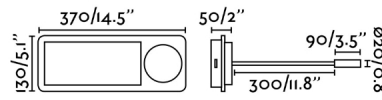

Características generales

Fijación	Pared
Clase	II
IP	20
Voltaje	220V-240V
Hercios	50/60Hz
Tipo de interruptor	On/Off
Potencia	6W

Material

Cuerpo/Estructura	Acero+Madera
Difusor	PMMA

Acabados

Cuerpo/Estructura	Roble
Difusor	Opal

Características lumínicas

Fuente de luz incluida	Si
Temperatura	3000K
LM	67lm
CRI	>80
Orientación de la luz	Ambiental
Clasificación energética	D

Lector

Fuente de luz del lector LED	2W, 3000K, 67lm
Grados de apertura del lector	45