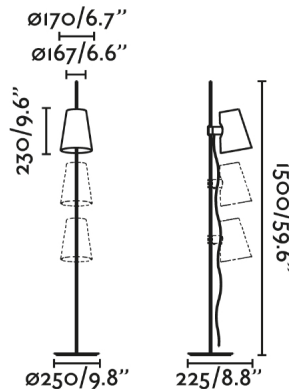

Caratteristiche generali

Fissare	Terra
Classe	II
IP	20
Voltaggio	100V-240V
Hertz	50/60Hz
Metri di cavo	3500mm
Tipo di interruttore	On/Off
Orientation orizzontale	↻ 360
Potenza	15W

Materiale

Corpo/Struttura	Acciaio
Schermo	Acciaio