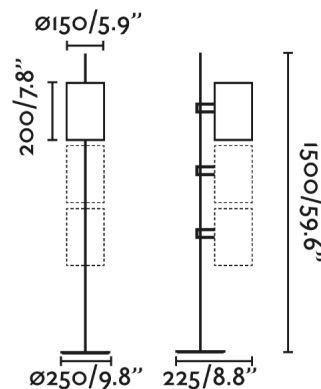

Lampadaire avec une abat-jour cylindrique en finition beige conçu par Faro Lab. Un design à part qui apporte une touche de modernité à n'importe quel espace. Celui-ci permet d'orienter plus fixement le faisceau de lumière. Structure noire.

Caractéristiques générales

Fixation	Sol
Genre	II
IP	20
Tension	100V-240V
Hertz	50/60Hz
Mètres de câble	3500mm
Type de commutateur	On/Off
Orientation horizontale	↻ 360
Puissance	15W

Matériel

Corps/Structure	Acier
Écran	Acier