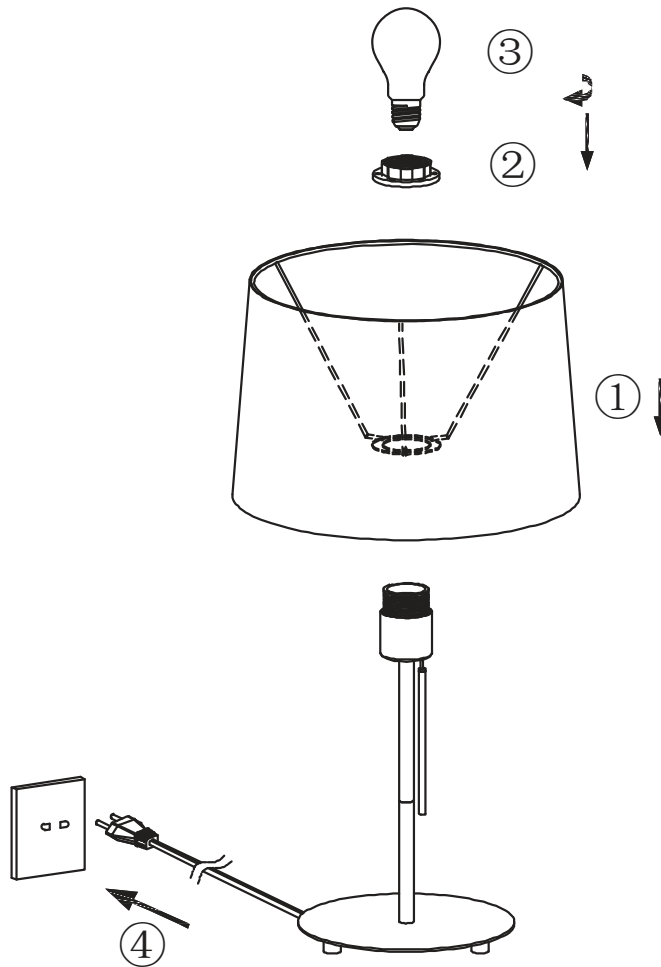

VOLTA

TECHNICAL FEATURES - CARACTERÍSTICAS TÉCNICAS

1 x E27 max 15W LED not incl

20025 White

20026 Black