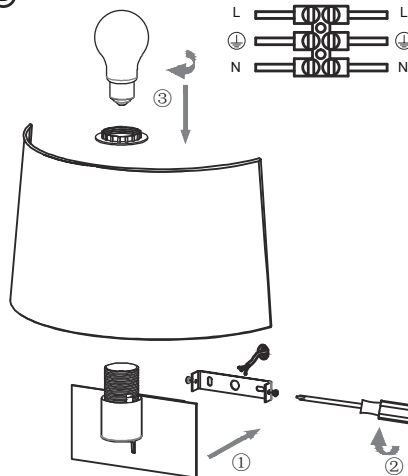

Ⓐ

Ⓒ

Ⓑ

20021	W	white blanco blanc
20022	B	black negro noir
20023	W	white blanco blanc
20024	B	black negro noir

BOMBILLAS - BULBS

Ref.20021, 20022

1 x E27  Max.15W CFL (NOT INCL)

Ref.20023, 20024

1 x E27  Max.15W CFL (NOT INCL)

1 x LED  Total 3W
2700K 200Lm (INCL)
DRIVER (INCL)

ICONOS - ICONES

CARACTERÍSTICAS ESPECÍFICAS
SPECIFIC FEATURES

220-240V~50/60Hz

LOREFAR
c/Dinámica, 1
08755 Castellbisbal
Barcelona, Spain
faro@faro.es
www.faro.es