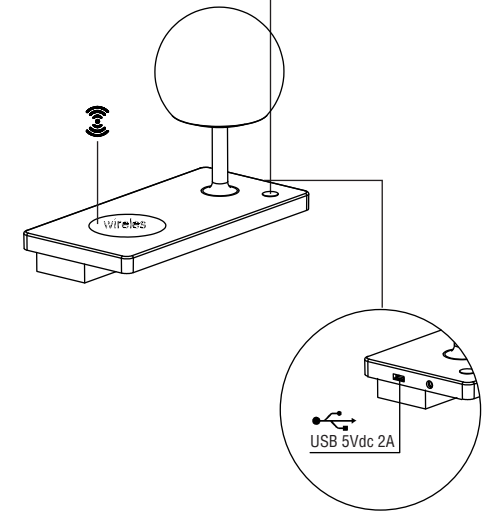

**NIKO LED table lamp**

**NIKO LED table lamp**

**IMPORTANT** Pay attention

- When using the wireless charging function, make sure that the device you are using is able to charge wirelessly. When charging, make sure to place the device in the center of the wooden pad. When the device begins to charge, a beep and buzz will occur. If the device continuously beeps, that indicates that the device needs to be readjusted on the wooden pad. When it is properly placed, there should only be one beep.
- USB charging will not work when the wireless charging is working.
- Since the wireless charging device is equipped with a foreign object detection function, please do not put any metallic objects, such as coins, on the wooden pad. Doing so could potentially affect the wireless/ USB charging functions.

**IMPORTANTE** Tenga en cuenta esta información

- Cuando vaya a utilizar la función Wireless (carga de dispositivos por ejemplo teléfonos móviles), asegúrese que su dispositivo es apto para la función Wireless. Coloque el dispositivo en el centro de la superficie de carga (superficie de madera redonda). Cuando el dispositivo empiece la carga sonará un pitido. Cuando señal sonora no para indica que el dispositivo tiene que ser reajustado en el centro de la superficie de carga. Cuando está correctamente colocado, debería haber sólo un pitido.
- USB no funcionará cuando esté trabajando la función Wireless.
- No ponga ningún objeto metálico, como monedas, sobre la superficie de de carga (superficie de madera redonda) ya que esto afectará de manera negativa a las funciones Wireless y USB.