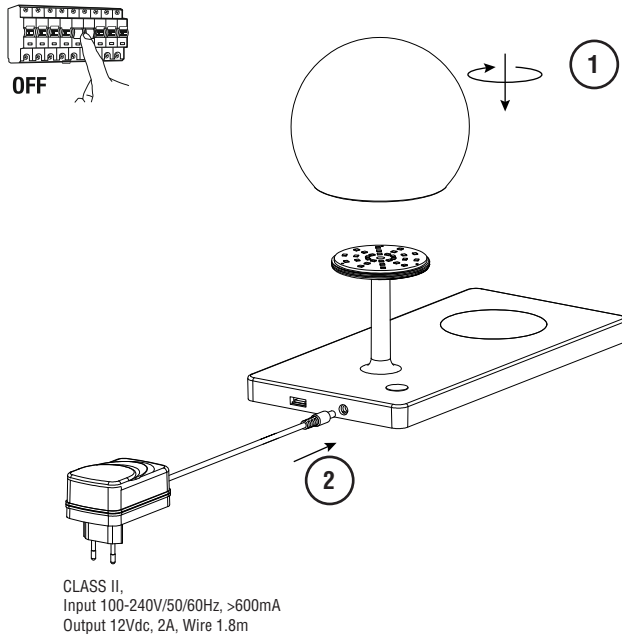

**NIKO LED table lamp**

**NIKO LED table lamp**

**IMPORTANT** Pay attention

- When using the wireless charging function, make sure that the device you are using is able to charge wirelessly. When charging, make sure to place the device in the center of the wooden pad. When the device begins to charge, a beep and buzz will occur. If the device continuously beeps, that indicates that the device needs to be readjusted on the wooden pad. When it is properly placed, there should only be one beep.
- USB charging will not work when the wireless charging is working.
- Since the wireless charging device is equipped with a foreign object detection function, please do not put any metallic objects, such as coins, on the wooden pad. Doing so could potentially affect the wireless/ USB charging functions.

**IMPORTANTE** Tenga en cuenta esta información

- Cuando vaya a utilizar la función Wireless (carga de dispositivos por ejemplo teléfonos móviles), asegúrese que su dispositivo es apto para la función Wireless. Coloque el dispositivo en el centro de la superficie de carga (superficie de madera redonda). Cuando el dispositivo empiece la carga sonará un pitido. Cuando señal sonora no para indica que el dispositivo tiene que ser reajustado en el centro de la superficie de carga. Cuando está correctamente colocado, debería haber sólo un pitido.
- USB no funcionará cuando esté trabajando la función Wireless.
- No ponga ningún objeto metálico, como monedas, sobre la superficie de de carga (superficie de madera redonda) ya que esto afectará de manera negativa a las funciones Wireless y USB.