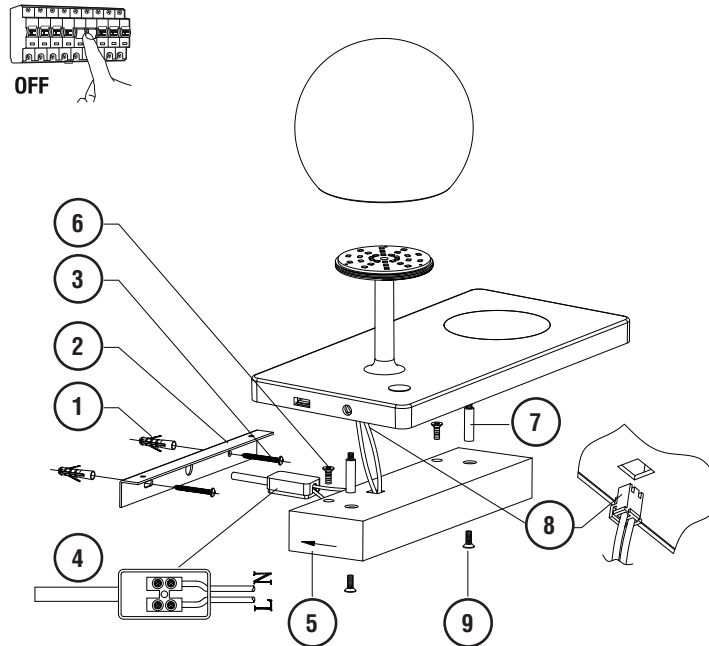

**NIKO LED table lamp**

**NIKO LED table lamp**

**IMPORTANT** Pay attention

- When using the wireless charging function, make sure that the device you are using is able to charge wirelessly. When charging, make sure to place the device in the center of the wooden pad. When the device begins to charge, a beep and buzz will occur. If the device continuously beeps, that indicates that the device needs to be readjusted on the wooden pad. When it is properly placed, there should only be one beep.
- USB charging will not work when the wireless charging is working.
- Since the wireless charging device is equipped with a foreign object detection function, please do not put any metallic objects, such as coins, on the wooden pad. Doing so could potentially affect the wireless/ USB charging functions.

**IMPORTANTE** Tenga en cuenta esta información

- Cuando vaya a utilizar la función Wireless (carga de dispositivos por ejemplo teléfonos móviles), asegúrese que su dispositivo es apto para la función Wireless. Coloque el dispositivo en el centro de la superficie de carga (superficie de madera redonda). Cuando el dispositivo empiece la carga sonará un pitido. Cuando señal sonora no para indica que el dispositivo tiene que ser reajustado en el centro de la superficie de carga. Cuando está correctamente colocado, debería haber sólo un pitido.
- USB no funcionará cuando esté trabajando la función Wireless.
- No ponga ningún objeto metálico, como monedas, sobre la superficie de de carga (superficie de madera redonda) ya que esto afectará de manera negativa a las funciones Wireless y USB.