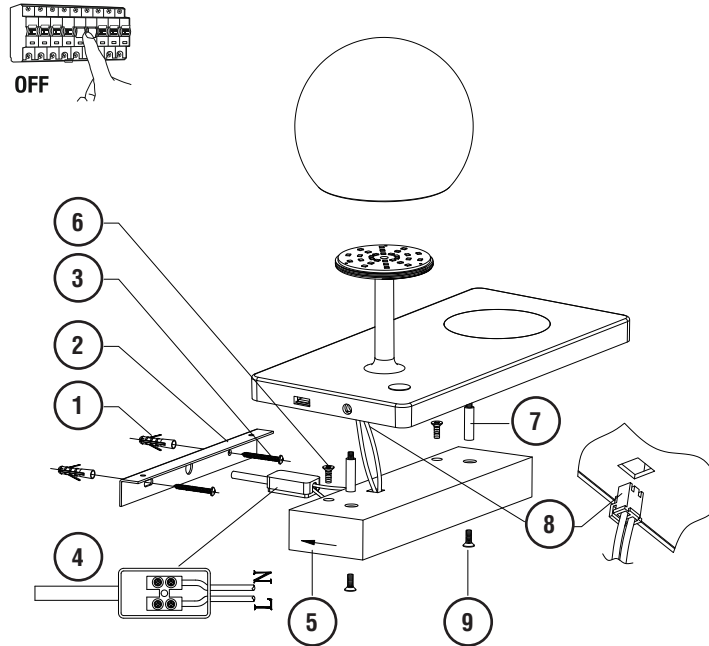

NIKO LED table lamp

NIKO LED table lamp

IMPORTANT Pay attention

- When using the wireless charging function, make sure that the device you are using is able to charge wirelessly. When charging, make sure to place the device in the center of the wooden pad. When the device begins to charge, a beep and buzz will occur. If the device continuously beeps, that indicates that the device needs to be readjusted on the wooden pad. When it is properly placed, there should only be one beep.
- USB charging will not work when the wireless charging is working.
- Since the wireless charging device is equipped with a foreign object detection function, please do not put any metallic objects, such as coins, on the wooden pad. Doing so could potentially affect the wireless/ USB charging functions.

IMPORTANTE Tenga en cuenta esta información

- Cuando vaya a utilizar la función Wireless (carga de dispositivos por ejemplo teléfonos móviles), asegúrese que su dispositivo es apto para la función Wireless. Coloque el dispositivo en el centro de la superficie de carga (superficie de madera redonda). Cuando el dispositivo empiece la carga sonará un pitido. Cuando señal sonora no para indica que el dispositivo tiene que ser reajustado en el centro de la superficie de carga. Cuando está correctamente colocado, debería haber sólo un pitido.
- USB no funcionará cuando esté trabajando la función Wireless.
- No ponga ningún objeto metálico, como monedas, sobre la superficie de de carga (superficie de madera redonda) ya que esto afectará de manera negativa a las funciones Wireless y USB.