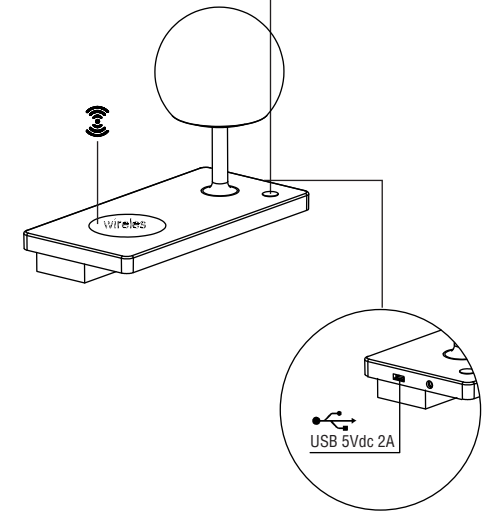

NIKO LED table lamp

NIKO LED table lamp

IMPORTANT Pay attention

- When using the wireless charging function, make sure that the device you are using is able to charge wirelessly. When charging, make sure to place the device in the center of the wooden pad. When the device begins to charge, a beep and buzz will occur. If the device continuously beeps, that indicates that the device needs to be readjusted on the wooden pad. When it is properly placed, there should only be one beep.
- USB charging will not work when the wireless charging is working.
- Since the wireless charging device is equipped with a foreign object detection function, please do not put any metallic objects, such as coins, on the wooden pad. Doing so could potentially affect the wireless/ USB charging functions.

IMPORTANTE Tenga en cuenta esta información

- Cuando vaya a utilizar la función Wireless (carga de dispositivos por ejemplo teléfonos móviles), asegúrese que su dispositivo es apto para la función Wireless. Coloque el dispositivo en el centro de la superficie de carga (superficie de madera redonda). Cuando el dispositivo empiece la carga sonará un pitido. Cuando señal sonora no para indica que el dispositivo tiene que ser reajustado en el centro de la superficie de carga. Cuando está correctamente colocado, debería haber sólo un pitido.
- USB no funcionará cuando esté trabajando la función Wireless.
- No ponga ningún objeto metálico, como monedas, sobre la superficie de de carga (superficie de madera redonda) ya que esto afectará de manera negativa a las funciones Wireless y USB.