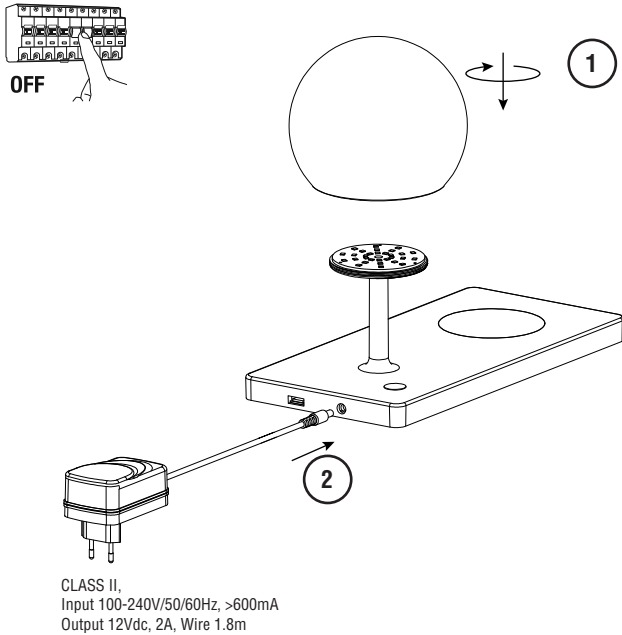

NIKO LED table lamp

NIKO LED table lamp

IMPORTANT Pay attention

- When using the wireless charging function, make sure that the device you are using is able to charge wirelessly. When charging, make sure to place the device in the center of the wooden pad. When the device begins to charge, a beep and buzz will occur. If the device continuously beeps, that indicates that the device needs to be readjusted on the wooden pad. When it is properly placed, there should only be one beep.
- USB charging will not work when the wireless charging is working.
- Since the wireless charging device is equipped with a foreign object detection function, please do not put any metallic objects, such as coins, on the wooden pad. Doing so could potentially affect the wireless/ USB charging functions.

IMPORTANTE Tenga en cuenta esta información

- Cuando vaya a utilizar la función Wireless (carga de dispositivos por ejemplo teléfonos móviles), asegúrese que su dispositivo es apto para la función Wireless. Coloque el dispositivo en el centro de la superficie de carga (superficie de madera redonda). Cuando el dispositivo empiece la carga sonará un pitido. Cuando señal sonora no para indica que el dispositivo tiene que ser reajustado en el centro de la superficie de carga. Cuando está correctamente colocado, debería haber sólo un pitido.
- USB no funcionará cuando esté trabajando la función Wireless.
- No ponga ningún objeto metálico, como monedas, sobre la superficie de de carga (superficie de madera redonda) ya que esto afectará de manera negativa a las funciones Wireless y USB.