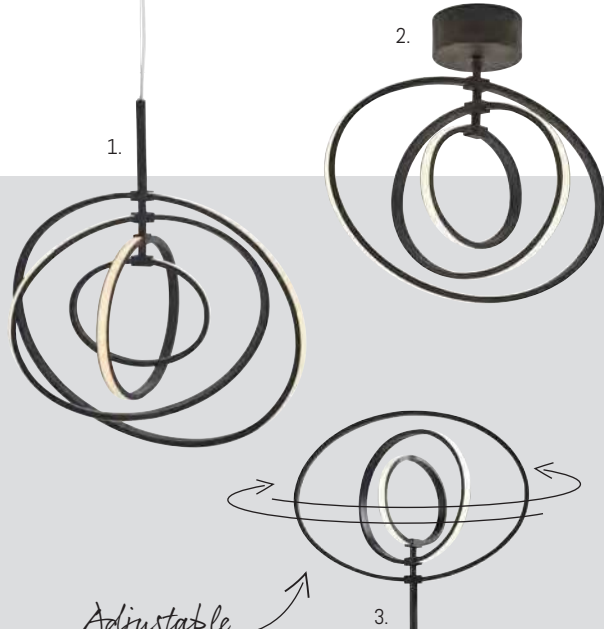

Avali

NEW

1. **AVALI 4LT PENDANT** 80679
Matt black & white acrylic
H: 550-1500mm W: 510mm D: 393mm
30.5w Int. LED 1920 lumens warm white

2. **AVALI 3LT SEMI FLUSH** 80682
Matt black & white acrylic
Proj: 367mm W: 410mm D: 305mm
21w Int. LED 1950 lumens warm white

3. **AVALI 3LT FLOOR** 80680
Matt black & white acrylic
H: 1690mm W: 393mm D: 293mm
24w Int. LED 1950 lumens warm white

*Adjustable
hoop positions*

*Construction
details*