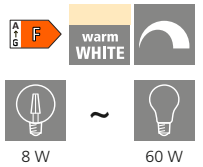

110112 E27-LED-G200

Dimensions Abmessungen / Dimensions	L 305, Ø 200
Socket Sockel / Douille	E27
Wattage Wattage / Puissance	8 W
Light Colour Lichtfarbe / Couleur lumineuse	2100 K
Operating voltage Betriebsspannung / Tension de fonctionnement	220-240V, 50/60Hz
Lifetime Lebensdauer / Durée de vie	15000 h
Colour rendering index Farbwiedergabeindex / L'indice de restitution de couleurs	80

**BIG
SIZE**
L 305, Ø 200

8 W

806 lm
LUMEN

8 W

60 W