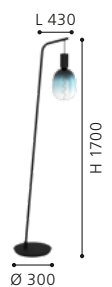

### 43758 CRANLEY

floor light; steel, black  
Stehleuchte; Stahl, schwarz  
lampadaire; acier, noir

L 430, B 60, H 1700, Base: Ø 300

E27

1x 40W

9 002759 437589

43758