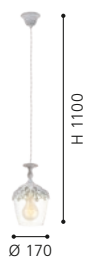

49221

49276

49221 SUDBURY

pendant light; steel, white-patina / glass, clear
Hängeleuchte; Stahl, weiss-patina / Glas, klar
luminaire en suspension; acier, blanc patiné / verre, transparent

H 1100, Ø 170

E27

1x 60W

9 1002759 492212

49276 TALBOT

table light; steel, black-patina
Tischleuchte; Stahl, schwarz-patina
luminaire de table; acier, noir patiné

H 340, Ø 170

E27

1x 60W

9 1002759 492762