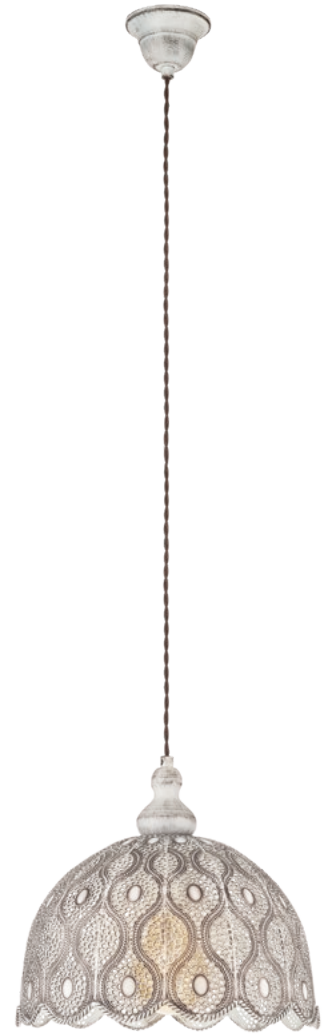

49768

49714

49717

### 49768 MELILLA

pendant light; steel, gold  
Hängeleuchte; Stahl, gold  
luminaire en suspension; acier, or

H 1100, Ø 330

E27

1x 60W

9 002759 497682

### 49714 MELILLA

pendant light; steel, silver-antique  
Hängeleuchte; Stahl, silber-antik  
luminaire en suspension; acier, argent antique

H 1100, Ø 285

E27

1x 60W

9 002759 497149

### 49717 TALBOT 2

pendant light; steel, white-antique  
Hängeleuchte; Stahl, weiss-antik  
luminaire en suspension; acier, blanc antique

H 1100, Ø 295

E27

1x 60W

9 002759 497170