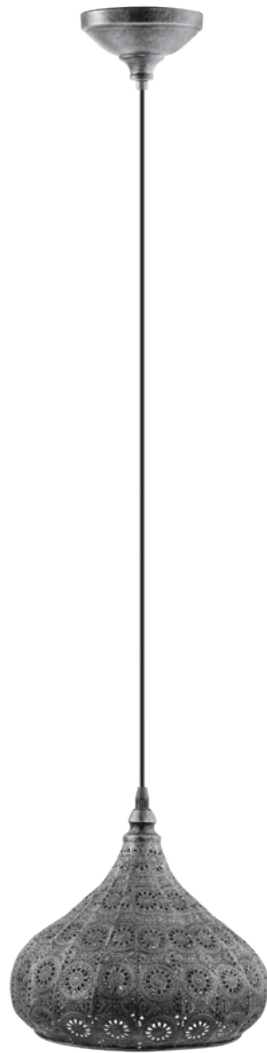

49768

49714

49717

### 49768 MELILLA

pendant light; steel, gold  
Hängeleuchte; Stahl, gold  
luminaire en suspension; acier, or

H 1100, Ø 330

E27

1x 60W

9 002759 497682

### 49714 MELILLA

pendant light; steel, silver-antique  
Hängeleuchte; Stahl, silber-antik  
luminaire en suspension; acier, argent antique

H 1100, Ø 285

E27

1x 60W

9 002759 497149

### 49717 TALBOT 2

pendant light; steel, white-antique  
Hängeleuchte; Stahl, weiss-antik  
luminaire en suspension; acier, blanc antique

H 1100, Ø 295

E27

1x 60W

9 002759 497170