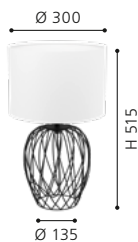

43653

43652

43653 NIMLET

table light; steel, black / fabric, black
Tischleuchte; Stahl, schwarz / Textil, schwarz
luminaire de table; acier, noir / tissu, noir

H 515, Ø 300, Base: Ø 135

E27

1x 40W

9 002759 436537

43652 NIMLET

table light; steel, black / fabric, white
Tischleuchte; Stahl, schwarz / Textil, weiss
luminaire de table; acier, noir / tissu, blanc

H 515, Ø 300, Base: Ø 135

E27

1x 40W

9 002759 436520