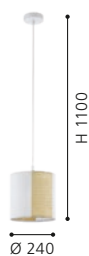

43401

43402

DETAIL 43403

The luminaire heads can be installed on the ceiling individually.
Die Leuchtenköpfe können individuell an die Decke montiert werden.
Les têtes de luminaires peuvent être montées individuellement au plafond.

43401 ARNHEM

pendant light; steel, white / paper, seagrass, white, brown
Hängeleuchte; Stahl, weiss / Papier, Seegrass, weiss, braun
luminaire en suspension; acier, blanc / papier, en jonc de mer, blanc, marron

H 1100, Ø 240

E27 1x 40W

9 002759 434014

43402 ARNHEM

pendant light; steel, white / paper, seagrass, white, brown
Hängeleuchte; Stahl, weiss / Papier, Seegrass, weiss, braun
luminaire en suspension; acier, blanc / papier, en jonc de mer, blanc, marron

L 1020, B 240, H 1100

E27 3x 40W

9 002759 434021

43403 ARNHEM

pendant light; steel, white / paper, seagrass, white, brown
Hängeleuchte; Stahl, weiss / Papier, Seegrass, weiss, braun
luminaire en suspension; acier, blanc / papier, en jonc de mer, blanc, marron