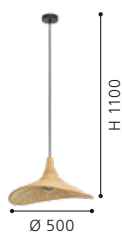

### 43869 HAXEY

pendant light; steel, black / wood, natural  
Hängeleuchte; Stahl, schwarz / Holz, natur  
luminaire en suspension; acier, noir / bois, nature

H 1100, Ø 500

E27

1x 40W

9 002759 438692

### 43874 SURFLEET

pendant light; steel, wood, black, brown / fabric, linen, natural  
Hängeleuchte; Stahl, Holz, schwarz, braun / Textil, Leinen, natur  
luminaire en suspension; acier, bois, noir, marron / tissu, lin, nature  
H 1100, Ø 330