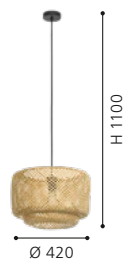

### 43113 KIRKCOLM

pendant light; steel, satin nickel / wood, natural  
Hängeleuchte; Stahl, nickel-matt / Holz, natur  
luminaire en suspension; acier, nickel mat / bois, nature

H 1100, Ø 300

E27 1x 60W

### 43868 HETTONLE

pendant light; steel, black / wood, natural  
Hängeleuchte; Stahl, schwarz / Holz, natur  
luminaire en suspension; acier, noir / bois, nature

H 1100, Ø 420

E27 1x 40W

9 002759 438685

### 43871 AYCLIFFE

pendant light; steel, black / wood, natural  
Hängeleuchte; Stahl, schwarz / Holz, natur  
luminaire en suspension; acier, noir / bois, nature

H 1100, Ø 300

E27 1x 40W

9 002759 438715