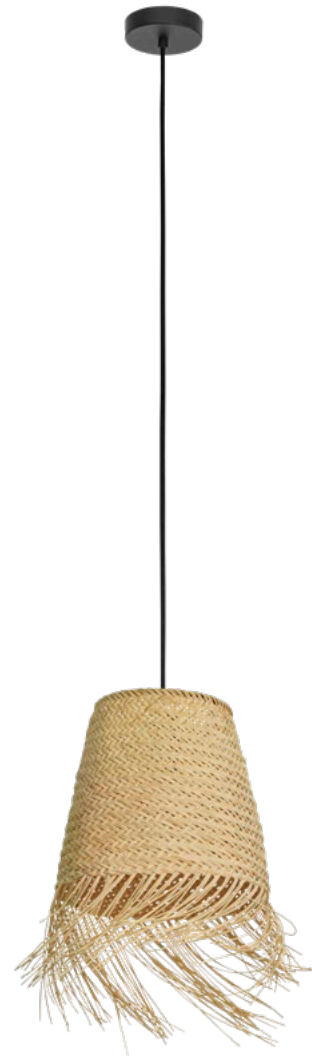

43113

43868

43871

### 43113 KIRKCOLM

pendant light; steel, satin nickel / wood, natural  
Hängeleuchte; Stahl, nickel-matt / Holz, natur  
luminaire en suspension; acier, nickel mat / bois, nature

H 1100, Ø 300

E27 1x 60W

### 43868 HETTONLE

pendant light; steel, black / wood, natural  
Hängeleuchte; Stahl, schwarz / Holz, natur  
luminaire en suspension; acier, noir / bois, nature

H 1100, Ø 420

E27 1x 40W

9 002759 438685

### 43871 AYCLIFFE

pendant light; steel, black / wood, natural  
Hängeleuchte; Stahl, schwarz / Holz, natur  
luminaire en suspension; acier, noir / bois, nature

H 1100, Ø 300

E27 1x 40W

9 002759 438715