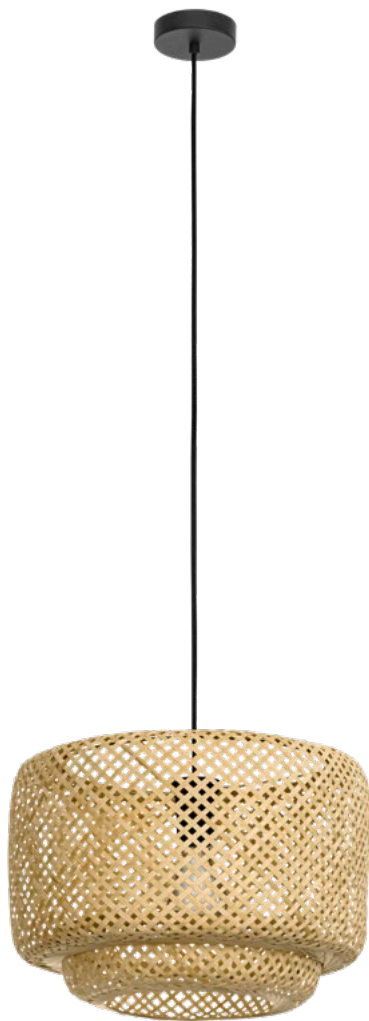

43113

43868

43871

### 43113 KIRKCOLM

pendant light; steel, satin nickel / wood, natural  
Hängeleuchte; Stahl, nickel-matt / Holz, natur  
luminaire en suspension; acier, nickel mat / bois, nature

H 1100, Ø 300

E27 1x 60W

### 43868 HETTONLE

pendant light; steel, black / wood, natural  
Hängeleuchte; Stahl, schwarz / Holz, natur  
luminaire en suspension; acier, noir / bois, nature

H 1100, Ø 420

E27 1x 40W

9 002759 438685

### 43871 AYCLIFFE

pendant light; steel, black / wood, natural  
Hängeleuchte; Stahl, schwarz / Holz, natur  
luminaire en suspension; acier, noir / bois, nature

H 1100, Ø 300

E27 1x 40W

9 002759 438715