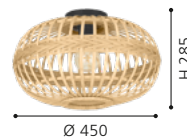

49772

43723

49771

49772 AMSFIELD

pendant light; steel, brown / wood, brown
Hängeleuchte; Stahl, braun / Holz, braun
luminaire en suspension; acier, marron / bois, marron

H 1100, Ø 350

E27 1x 60W

9 002759 497729

43723 AMSFIELD

ceiling light; steel, black / wood, brown
Deckenleuchte; Stahl, schwarz / Holz, braun
plafonnier; acier, noir / bois, marron

H 285, Ø 450

E27 1x 40W

9 002759 437237

49771 AMSFIELD

pendant light; steel, brown / wood, brown
Hängeleuchte; Stahl, braun / Holz, braun
luminaire en suspension; acier, marron / bois, marron