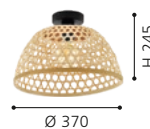

43255 CLAVERDON

pendant light; steel, black / wood, natural
Hängeleuchte; Stahl, schwarz / Holz, natur
luminaire en suspension; acier, noir / bois, nature

H 2000, Ø 180

E27

5x 40W

9 002759 432553

H 2000

43251 CLAVERDON

ceiling light; steel, black / wood, natural
Deckenleuchte; Stahl, schwarz / Holz, natur
plafonnier; acier, noir / bois, nature

H 245, Ø 370

E27

1x 40W

9 002759 432515

H 245

Ø 370