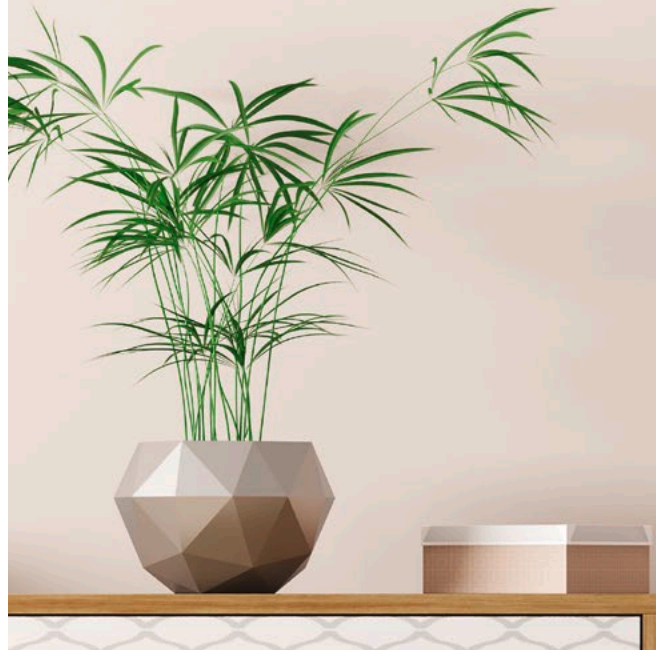

### 43264 DEMBLEBY

floor light; steel, black / wood, natural  
Stehleuchte; Stahl, schwarz / Holz, natur  
lampadaire; acier, noir / bois, nature

H 1500, Ø 320, Base: Ø 275

E27

1x 40W

Ø 320

H 1500

Ø 275

### 43261 DEMBLEBY

pendant light; steel, black / wood, natural  
Hängeleuchte; Stahl, schwarz / Holz, natur  
luminaire en suspension; acier, noir / bois, nature

H 1100, Ø 320

E27

1x 40W

H 1100

Ø 320

9 002759 432614