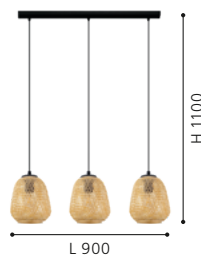

43262

43263

**43262 DEMBLEBY**

pendant light; steel, black / wood, natural  
 Hängeleuchte; Stahl, schwarz / Holz, natur  
 luminaire en suspension; acier, noir / bois, nature

L 900, B 200, H 1100

E27

3x 40W

9 002759 432621

**43263 DEMBLEBY**

table light; steel, black / wood, natural  
 Tischleuchte; Stahl, schwarz / Holz, natur  
 luminaire de table; acier, noir / bois, nature

H 250, Ø 200, Base: Ø 115

E27

1x 40W