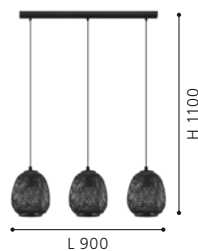

43266

**43266 DEMBLEBY 1**

pendant light; steel, black / wood, black  
 Hängeleuchte; Stahl, schwarz / Holz, schwarz  
 luminaire en suspension; acier, noir / bois, noir

L 900, B 200, H 1100

E27

3x 40W

9 002759 432669

**43265 DEMBLEBY 1**

pendant light; steel, black / wood, black  
 Hängeleuchte; Stahl, schwarz / Holz, schwarz  
 luminaire en suspension; acier, noir / bois, noir

H 1100, Ø 320

E27

1x 40W

9 002759 432652