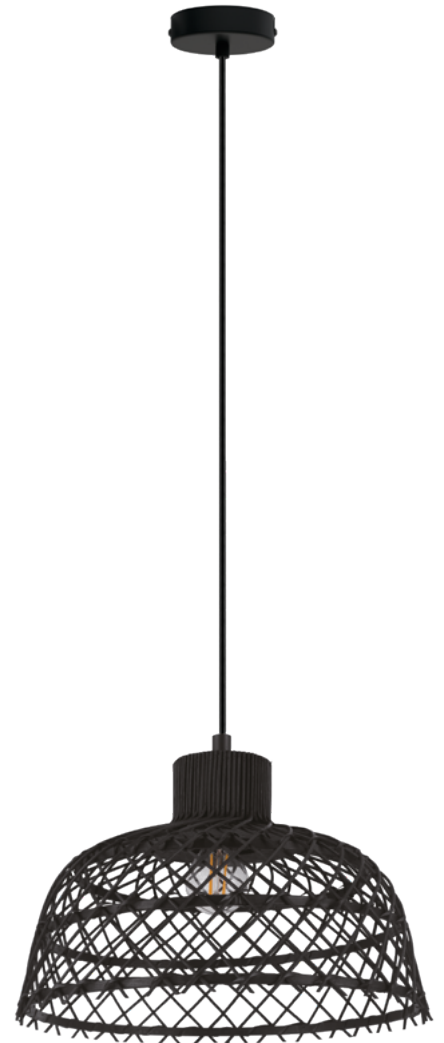

43831

43285

43288

43831 AUSNBY

ceiling light; steel, black / wood, natural
Deckenleuchte; Stahl, schwarz / Holz, natur
plafonnier; acier, noir / bois, nature

H 200, Ø 370

E27

1x 40W

9 002759 438319

Ø 370

H 200

43285 AUSNBY

pendant light; steel, black / wood, natural
Hängeleuchte; Stahl, schwarz / Holz, natur
luminaire en suspension; acier, noir / bois, nature

H 1100, Ø 370

E27

1x 40W

9 002759 432850

Ø 370

H 1100

43288 AUSNBY

pendant light; steel, black / wood, black
Hängeleuchte; Stahl, schwarz / Holz, schwarz
luminaire en suspension; acier, noir / bois, noir

H 1100, Ø 370

E27

1x 40W

9 002759 432881

Ø 370

H 1100