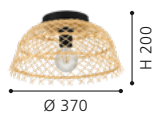

43831

43285

43288

43831 AUSNBY

ceiling light; steel, black / wood, natural
Deckenleuchte; Stahl, schwarz / Holz, natur
plafonnier; acier, noir / bois, nature

H 200, Ø 370

E27

1x 40W

9 002759 438319

Ø 370

H 200

43285 AUSNBY

pendant light; steel, black / wood, natural
Hängeleuchte; Stahl, schwarz / Holz, natur
luminaire en suspension; acier, noir / bois, nature

H 1100, Ø 370

E27

1x 40W

9 002759 432850

Ø 370

H 1100

43288 AUSNBY

pendant light; steel, black / wood, black
Hängeleuchte; Stahl, schwarz / Holz, schwarz
luminaire en suspension; acier, noir / bois, noir

H 1100, Ø 370

E27

1x 40W