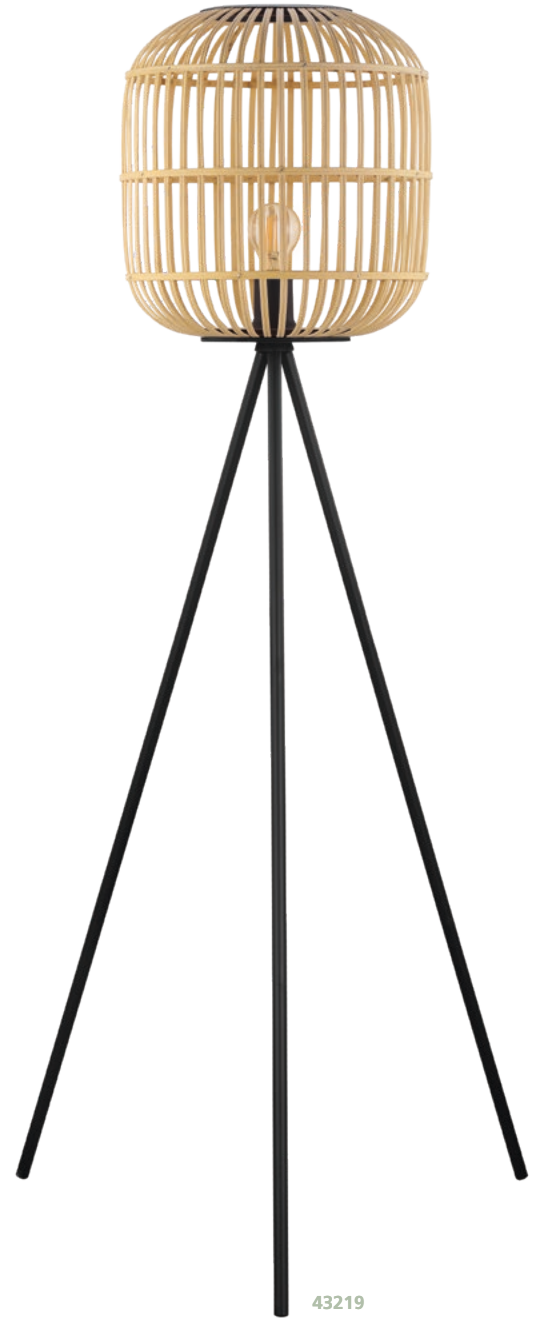

43217

43219

**43217 BORDESLEY**

pendant light; steel, black / wood, natural  
Hängeleuchte; Stahl, schwarz / Holz, natur  
luminaire en suspension; acier, noir / bois, nature

L 910, B 210, H 1100

E27

3x 28W

9 002759 432171

L 910

H 1100

**43219 BORDESLEY**

floor light; steel, black / wood, natural  
Stehleuchte; Stahl, schwarz / Holz, natur  
lampadaire; acier, noir / bois, nature

H 1390, Ø 350, Base: Ø 820

E27

1x 28W

9 002759 432195

Ø 820

H 1390