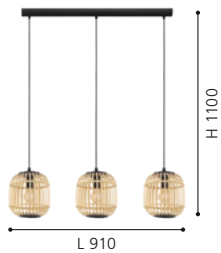

43217

43219

**43217 BORDESLEY**

pendant light; steel, black / wood, natural  
Hängeleuchte; Stahl, schwarz / Holz, natur  
luminaire en suspension; acier, noir / bois, nature

L 910, B 210, H 1100

E27

3x 28W

9 002759 432171

L 910

H 1100

**43219 BORDESLEY**

floor light; steel, black / wood, natural  
Stehleuchte; Stahl, schwarz / Holz, natur  
lampadaire; acier, noir / bois, nature

H 1390, Ø 350, Base: Ø 820

E27

1x 28W

9 002759 432195

Ø 820

H 1390