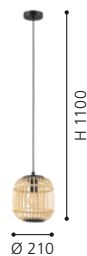

### 43216 BORDESLEY

pendant light; steel, black / wood, natural  
Hängeleuchte; Stahl, schwarz / Holz, natur  
luminaire en suspension; acier, noir / bois, nature

H 1100, Ø 350

E27 1x 28W

9 002759 432164

### 43231 BORDESLEY

pendant light; steel, black / wood, natural  
Hängeleuchte; Stahl, schwarz / Holz, natur  
luminaire en suspension; acier, noir / bois, nature

H 1100, Ø 210

E27 1x 28W

9 002759 432317

### 43218 BORDESLEY

table light; steel, black / wood, natural  
Tischleuchte; Stahl, schwarz / Holz, natur  
luminaire de table; acier, noir / bois, nature

H 400, Ø 210, Base: Ø 190

E27 1x 28W

9 002759 432188