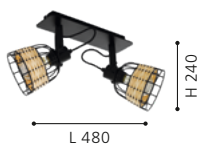

43325 ANWICK 1

spot; steel, black / rattan, natural
Spot; Stahl, schwarz / Rattan, natur
spot; acier, noir / rotin, nature

L 480, B 140, H 240

43326 ANWICK 1

spot; steel, black / rattan, natural
Spot; Stahl, schwarz / Rattan, natur
spot; acier, noir / rotin, nature

L 670, B 140, H 240

43324 ANWICK 1

spot; steel, black / rattan, natural
Spot; Stahl, schwarz / Rattan, natur
spot; acier, noir / rotin, nature

L 140, H 200