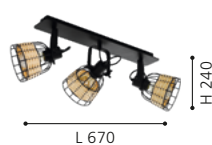

43325 ANWICK 1

spot; steel, black / rattan, natural
Spot; Stahl, schwarz / Rattan, natur
spot; acier, noir / rotin, nature

L 480, B 140, H 240

43326 ANWICK 1

spot; steel, black / rattan, natural
Spot; Stahl, schwarz / Rattan, natur
spot; acier, noir / rotin, nature

L 670, B 140, H 240

43324 ANWICK 1

spot; steel, black / rattan, natural
Spot; Stahl, schwarz / Rattan, natur
spot; acier, noir / rotin, nature

L 140, H 200