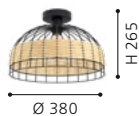

43398

43312

43398 ANWICK

ceiling light; steel, black / rattan, natural
Deckenleuchte; Stahl, schwarz / Rattan, natur
plafonnier; acier, noir / rotin, nature

H 265, Ø 380

E27

1x 60W

9 002759 433987

43312 ANWICK

pendant light; steel, black / rattan, natural
Hängeleuchte; Stahl, schwarz / Rattan, natur
luminaire en suspension; acier, noir / rotin, nature

H 1100, Ø 500

E27

1x 40W

9 002759 433123