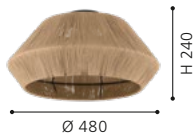

43785

43786

43784

43784 ALDERNEY

ceiling light; steel, black / textile thread, natural
Deckenleuchte; Stahl, schwarz / Textilfaden, natur
plafonnier; acier, noir / fil textile, nature

H 240, Ø 480

E27

1x 40W

9 002759 437848

43785 ALDERNEY

pendant light; steel, black / textile thread, natural
Hängeleuchte; Stahl, schwarz / Textilfaden, natur
luminaire en suspension; acier, noir / fil textile, nature

H 1100, Ø 300