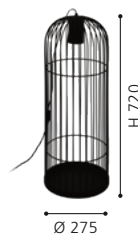

49452

43389

49452 BRIDPORT

pendant light; steel, black, copper
Hängeleuchte; Stahl, schwarz, kupfer
luminaire en suspension; acier, noir, cuivre

H 1100, Ø 360

E27

1x 60W

9 002759 494520

43389 LACHELY

floor light; steel, black
Stehleuchte; Stahl, schwarz
lampadaire; acier, noir

H 720, Ø 275

GU10

1x 4,6W

warm
WHITE
1x
400lm

9 002759 433895