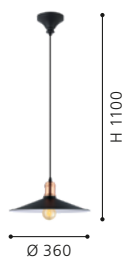

49452

43389

49452 BRIDPORT

pendant light; steel, black, copper
Hängeleuchte; Stahl, schwarz, kupfer
luminaire en suspension; acier, noir, cuivre

H 1100, Ø 360

E27

1x 60W

9 002759 494520

43389 LACHELY

floor light; steel, black
Stehleuchte; Stahl, schwarz
lampadaire; acier, noir

H 720, Ø 275

GU10

1x 4,6W

warm
WHITE
1x
400lm

9 002759 433895