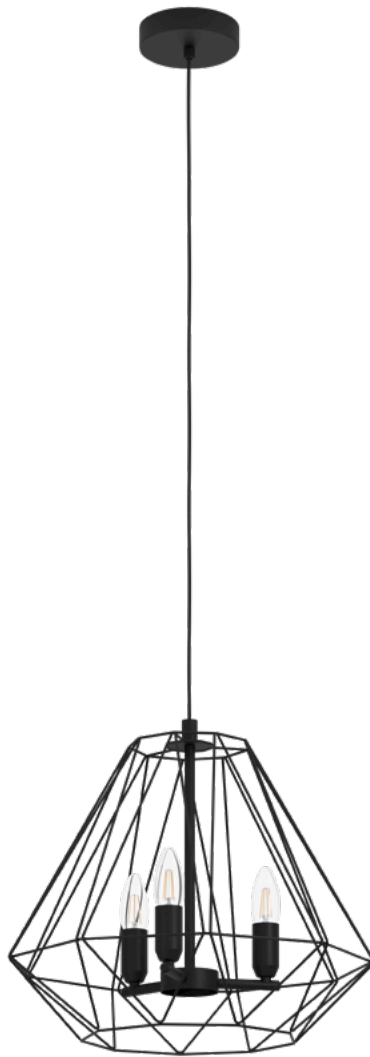

43328

43845

43364

43328 COTTINGHAM

pendant light; steel, black
Hängeleuchte; Stahl, schwarz
luminaire en suspension; acier, noir

H 1100, Ø 370

E27 1x 40W

9 002759 433284

43845 TARLE

pendant light; steel, black
Hängeleuchte; Stahl, schwarz
luminaire en suspension; acier, noir

H 1100, Ø 445

E14 3x 40W

9 002759 438456

43364 PADSTOW

pendant light; steel, wood, black, natural
Hängeleuchte; Stahl, Holz, schwarz, natur
luminaire en suspension; acier, bois, noir, naturel

H 1100, Ø 455

E27 1x 60W

9 002759 433642