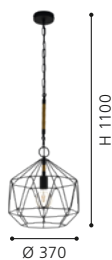

43328

43845

43364

43328 COTTINGHAM

pendant light; steel, black
Hängeleuchte; Stahl, schwarz
luminaire en suspension; acier, noir

H 1100, Ø 370

E27 1x 40W

9 002759 433284

43845 TARLE

pendant light; steel, black
Hängeleuchte; Stahl, schwarz
luminaire en suspension; acier, noir

H 1100, Ø 445

E14 3x 40W

9 002759 438456

43364 PADSTOW

pendant light; steel, wood, black, natural
Hängeleuchte; Stahl, Holz, schwarz, natur
luminaire en suspension; acier, bois, noir, naturel

H 1100, Ø 455

E27 1x 60W

9 002759 433642