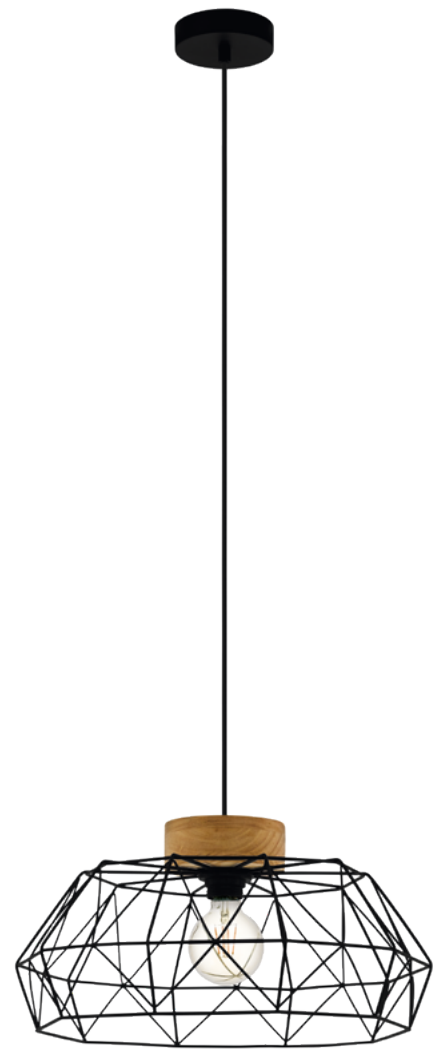

43328

43845

43364

43328 COTTINGHAM

pendant light; steel, black
Hängeleuchte; Stahl, schwarz
luminaire en suspension; acier, noir

H 1100, Ø 370

E27 1x 40W

9 002759 433284

43845 TARLE

pendant light; steel, black
Hängeleuchte; Stahl, schwarz
luminaire en suspension; acier, noir

H 1100, Ø 445

E14 3x 40W

9 002759 438456

43364 PADSTOW

pendant light; steel, wood, black, natural
Hängeleuchte; Stahl, Holz, schwarz, natur
luminaire en suspension; acier, bois, noir, naturel

H 1100, Ø 455

E27 1x 60W

9 002759 433642