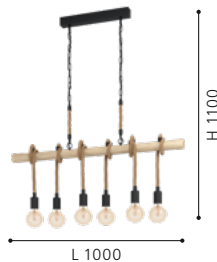

43318

43319

43351

43318 YOUNGSTOWN

pendant light; steel, wood, black, brown
Hängeleuchte; Stahl, Holz, schwarz, braun
luminaire en suspension; acier, bois, noir, marron

L 700, B 45, H 1100

E27 4x 40W

9 002759 433185

43319 YOUNGSTOWN

pendant light; steel, wood, black, brown
Hängeleuchte; Stahl, Holz, schwarz, braun
luminaire en suspension; acier, bois, noir, marron

L 1000, B 45, H 1100

E27 6x 40W

9 002759 433192

43351 RAMPSIDE 1

wall light; wood, natural / steel, black
Wandleuchte; Holz, natur / Stahl, schwarz
applique; bois, naturel / acier, noir

L 140, H 330, A 240

E27 1x 40W

9 002759 433512