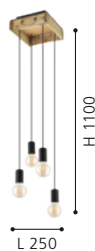

43591

43593

43592

43591 WOOTTON

pendant light; wood, steel, brown, black
 Hängeleuchte; Holz, Stahl, braun, schwarz
 luminaire en suspension; bois, acier, marron, noir

L 250, B 280, H 1100

E27 4x 40W

9 002759 435912

43593 WOOTTON

wall light; wood, steel, brown, black
 Wandleuchte; Holz, Stahl, braun, schwarz
 applique; bois, acier, marron, noir

L 145, H 270, A 115

E27 1x 40W

9 002759 435936

43592 WOOTTON

pendant light; wood, steel, brown, black
 Hängeleuchte; Holz, Stahl, braun, schwarz
 luminaire en suspension; bois, acier, marron, noir

L 810, B 220, H 1100

E27 6x 40W

9 002759 435929