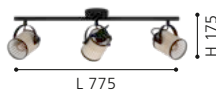

43495 RUSCOMB

spot; steel, black / paper, plastic, natural
Spot; Stahl, schwarz / Papier, Kunststoff, natur
spot; acier, noir / papier, plastique, nature

L 775, H 175, A 235

E27 3x 10W

9 002759 434953

43493 RUSCOMB

spot; steel, black / paper, plastic, natural
Spot; Stahl, schwarz / Papier, Kunststoff, natur
spot; acier, noir / papier, plastique, nature

L 135, H 175, A 210

E27 1x 10W

9 002759 434939