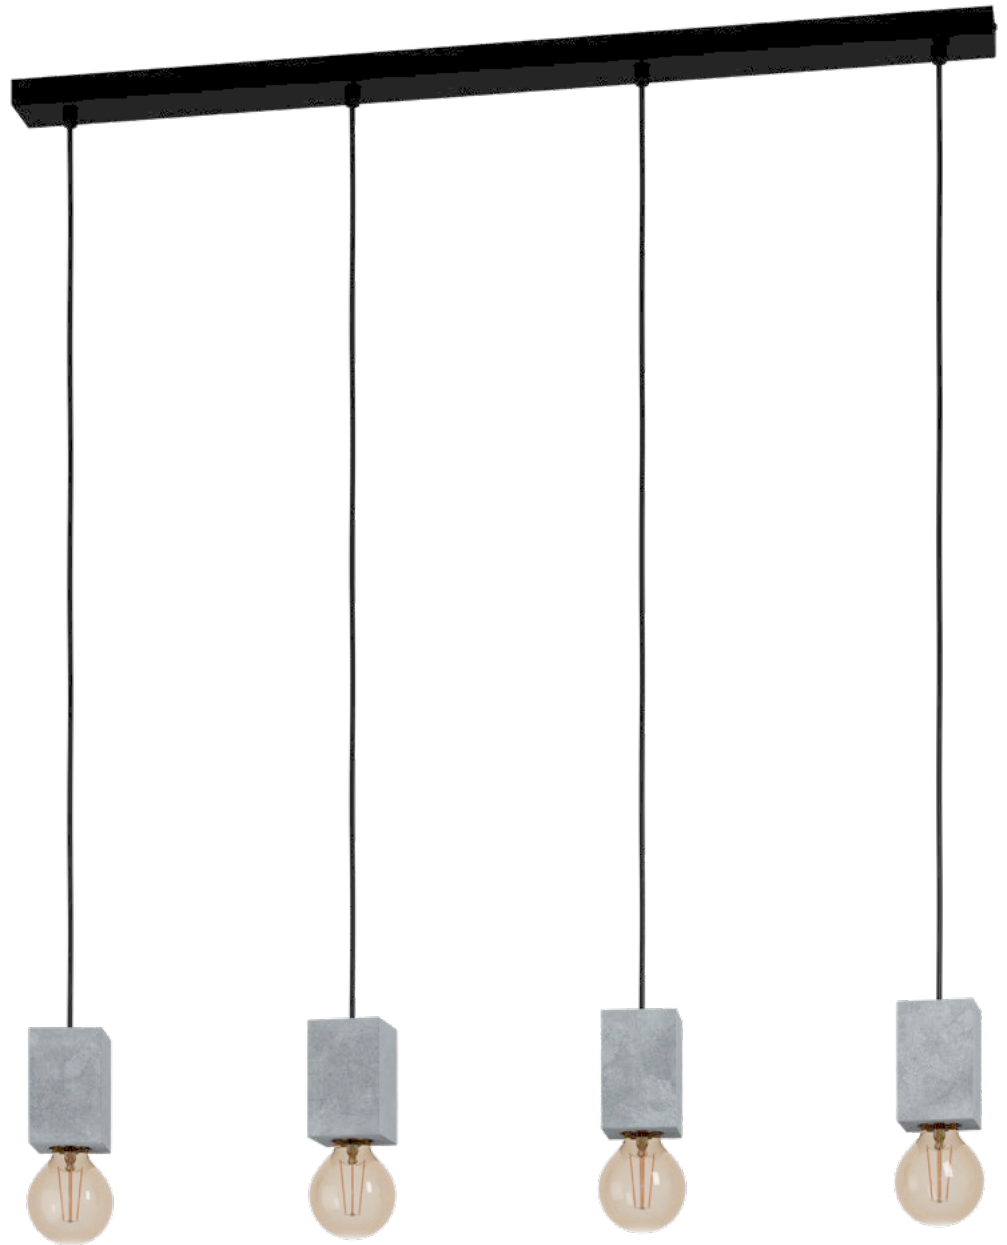

43595

43598

43595 PRESTWICK 3

ceiling light; steel, black / concrete, grey
Deckenleuchte; Stahl, schwarz / Beton, grau
plafonnier; acier, noir / béton, gris

L 90, B 90, H 110

E27

1x 40W

9 002759 435950

L 90

H 110

43598 PRESTWICK 3

pendant light; steel, black / concrete, grey
Hängeleuchte; Stahl, schwarz / Beton, grau
luminaire en suspension; acier, noir / béton, gris

L 925, B 55, H 1100

E27

4x 40W

9 002759 435981

L 925

H 1100