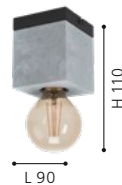

43595

43598

43595 PRESTWICK 3

ceiling light; steel, black / concrete, grey
Deckenleuchte; Stahl, schwarz / Beton, grau
plafonnier; acier, noir / béton, gris

L 90, B 90, H 110

E27

1x 40W

9 002759 435950

L 90

H 110

43598 PRESTWICK 3

pendant light; steel, black / concrete, grey
Hängeleuchte; Stahl, schwarz / Beton, grau
luminaire en suspension; acier, noir / béton, gris

L 925, B 55, H 1100

E27

4x 40W

9 002759 435981

L 925

H 1100