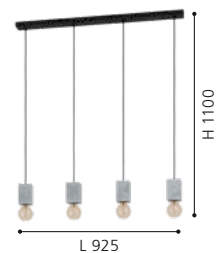

43595

43598

43595 PRESTWICK 3

ceiling light; steel, black / concrete, grey
Deckenleuchte; Stahl, schwarz / Beton, grau
plafonnier; acier, noir / béton, gris

L 90, B 90, H 110

E27

1x 40W

9 002759 435950

L 90

H 110

43598 PRESTWICK 3

pendant light; steel, black / concrete, grey
Hängeleuchte; Stahl, schwarz / Beton, grau
luminaire en suspension; acier, noir / béton, gris

L 925, B 55, H 1100

E27

4x 40W

9 002759 435981

L 925

H 1100