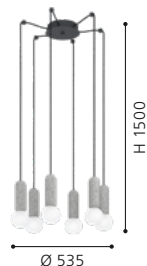

39833

39835

39834

**DETAIL GIACONECCHIA**

These luminaires have a unique stone look.  
Diese Leuchten haben eine einzigartige Steinoptik.  
Ces lumières ont un aspect de pierre unique.

**39833 GIACONECCHIA**

pendant light; steel, anthracite / terrazzo, grey  
Hängeleuchte; Stahl, anthrazit / Terrazzo, grau  
luminaire en suspension; acier, gris anthracite / terrazzo, gris

H 1500, Ø 535

9 002759 3983330

**39835 GIACONECCHIA**

table light; steel, anthracite / terrazzo, grey  
Tischleuchte; Stahl, anthrazit / Terrazzo, grau  
luminaire de table; acier, gris anthracite / terrazzo, gris

H 175, Ø 55, Base: Ø 130

9 002759 398354

**39834 GIACONECCHIA**

wall light; steel, anthracite / terrazzo, grey  
Wandleuchte; Stahl, anthrazit / Terrazzo, grau  
applique; acier, gris anthracite / terrazzo, gris

L 55, H 205, A 105

9 002759 398347