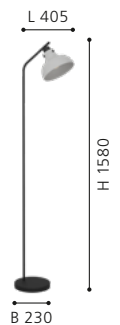

43826

43842

43844

43826 MATLOCK

pendant light; steel, grey, black
Hängeleuchte; Stahl, grau, schwarz
luminaire en suspension; acier, gris, noir

L 900, B 200, H 1100

E27 3x 40W

9 002759 438265

43842 MATLOCK

ceiling light; steel, grey, black
Deckenleuchte; Stahl, grau, schwarz
plafonnier; acier, gris, noir

H 210, Ø 380

E27 1x 40W

9 002759 438425

43844 MATLOCK

floor light; steel, grey, black
Stehleuchte; Stahl, grau, schwarz
lampadaire; acier, gris, noir

L 405, B 200, H 1580, Base: B 230

E27 1x 40W

9 002759 438449