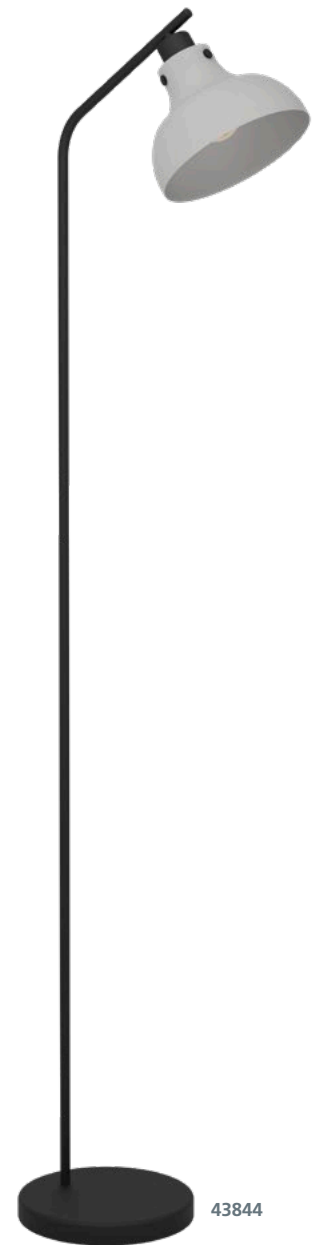

43826

43842

43844

43826 MATLOCK

pendant light; steel, grey, black
Hängeleuchte; Stahl, grau, schwarz
luminaire en suspension; acier, gris, noir

L 900, B 200, H 1100

E27 3x 40W

9 002759 438265

43842 MATLOCK

ceiling light; steel, grey, black
Deckenleuchte; Stahl, grau, schwarz
plafonnier; acier, gris, noir

H 210, Ø 380

E27 1x 40W

9 002759 438425

43844 MATLOCK

floor light; steel, grey, black
Stehleuchte; Stahl, grau, schwarz
lampadaire; acier, gris, noir

L 405, B 200, H 1580, Base: B 230

E27 1x 40W

9 002759 438449