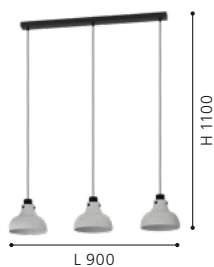

43826

43842

43844

43826 MATLOCK

pendant light; steel, grey, black
Hängeleuchte; Stahl, grau, schwarz
luminaire en suspension; acier, gris, noir

L 900, B 200, H 1100

E27 3x 40W

9 002759 438265

43842 MATLOCK

ceiling light; steel, grey, black
Deckenleuchte; Stahl, grau, schwarz
plafonnier; acier, gris, noir

H 210, Ø 380

E27 1x 40W

9 002759 438425

43844 MATLOCK

floor light; steel, grey, black
Stehleuchte; Stahl, grau, schwarz
lampadaire; acier, gris, noir

L 405, B 200, H 1580, Base: B 230

E27 1x 40W

9 002759 438449