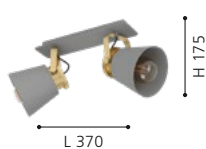

43835 TWICKEN

spot; steel, grey, gold
Spot; Stahl, grau, gold
spot; acier, gris, or

L 180, B 150, H 200

E27

1x 28W

9 002759 438357

L 180

H 200

43836 TWICKEN

spot; steel, grey, gold
Spot; Stahl, grau, gold
spot; acier, gris, or

L 370, B 205, H 175

E27

2x 40W

9 002759 438364

L 370

H 175

43837 TWICKEN

spot; steel, grey, gold
Spot; Stahl, grau, gold
spot; acier, gris, or

L 590, B 205, H 175

E27

3x 40W

9 002759 438371

L 590

H 175