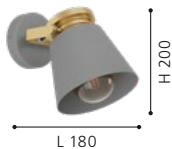

43835 TWICKEN

spot; steel, grey, gold
Spot; Stahl, grau, gold
spot; acier, gris, or

L 180, B 150, H 200

E27

1x 28W

9 002759 438357

L 180

H 200

43836 TWICKEN

spot; steel, grey, gold
Spot; Stahl, grau, gold
spot; acier, gris, or

L 370, B 205, H 175

E27

2x 40W

9 002759 438364

L 370

H 175

43837 TWICKEN

spot; steel, grey, gold
Spot; Stahl, grau, gold
spot; acier, gris, or

L 590, B 205, H 175

E27

3x 40W

9 002759 438371

L 590

H 175