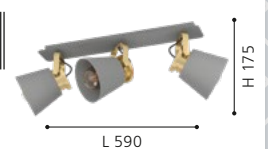

43835 TWICKEN

spot; steel, grey, gold
Spot; Stahl, grau, gold
spot; acier, gris, or

L 180, B 150, H 200

E27

1x 28W

9 002759 438357

L 180

H 200

43836 TWICKEN

spot; steel, grey, gold
Spot; Stahl, grau, gold
spot; acier, gris, or

L 370, B 205, H 175

E27

2x 40W

9 002759 438364

L 370

H 175

43837 TWICKEN

spot; steel, grey, gold
Spot; Stahl, grau, gold
spot; acier, gris, or

L 590, B 205, H 175

E27

3x 40W

9 002759 438371

L 590

H 175