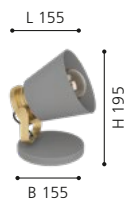

43841

43838

43839

43841 TWICKEN

table light; steel, grey, gold
Tischleuchte; Stahl, grau, gold
luminaire de table; acier, gris, or

L 155, B 150, H 195, Base: B 155

E27 1x 28W

9 002759 438418

43838 TWICKEN

pendant light; steel, grey, gold
Hängeleuchte; Stahl, grau, gold
luminaire en suspension; acier, gris, or

H 1100, Ø 220

E27 1x 40W

9 002759 438388

43839 TWICKEN

pendant light; steel, grey, gold
Hängeleuchte; Stahl, grau, gold
luminaire en suspension; acier, gris, or