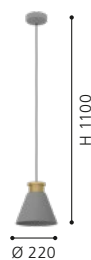

43841

43838

43839

43841 TWICKEN

table light; steel, grey, gold
Tischleuchte; Stahl, grau, gold
luminaire de table; acier, gris, or

L 155, B 150, H 195, Base: B 155

E27 1x 28W

9 002759 438418

43838 TWICKEN

pendant light; steel, grey, gold
Hängeleuchte; Stahl, grau, gold
luminaire en suspension; acier, gris, or

H 1100, Ø 220

E27 1x 40W

9 002759 438388

43839 TWICKEN

pendant light; steel, grey, gold
Hängeleuchte; Stahl, grau, gold
luminaire en suspension; acier, gris, or

L 920, B 220, H 1100

E27 3x 40W

9 002759 438395