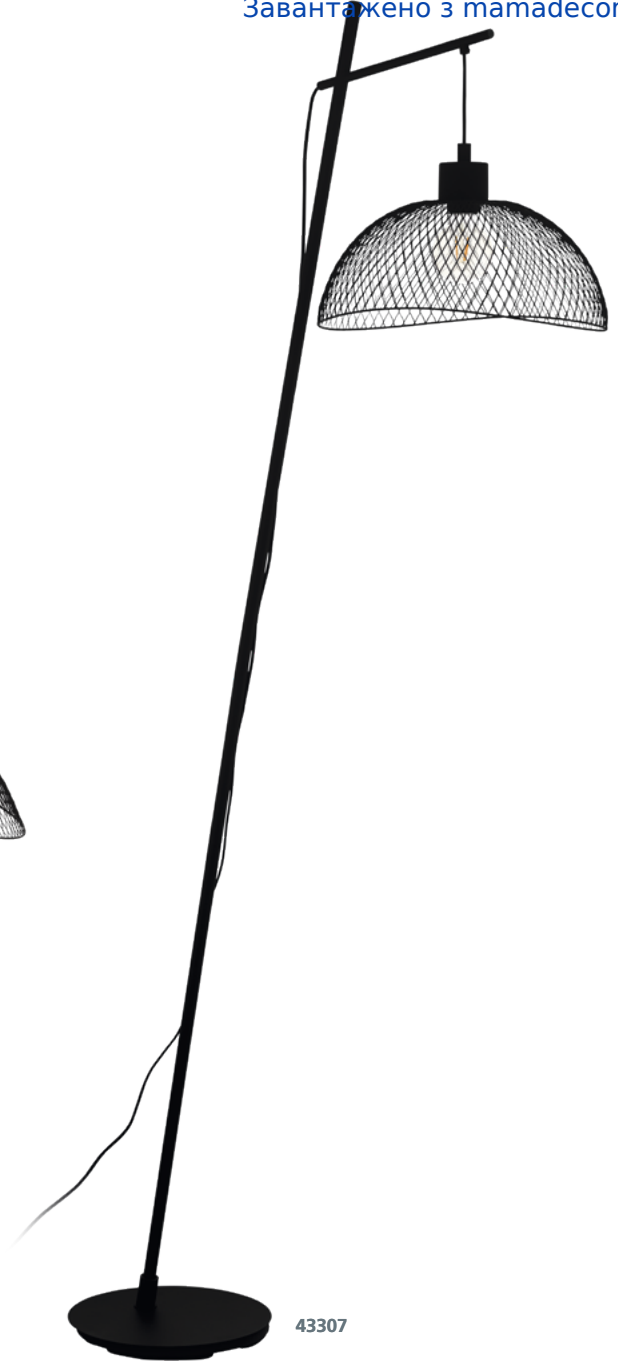

43304

43305

43307

43304 POMPEYA

pendant light; steel, black
Hängeleuchte; Stahl, schwarz
luminaire en suspension; acier, noir

L 450, B 440, H 1100

E27 1x 60W

43305 POMPEYA

pendant light; steel, black
Hängeleuchte; Stahl, schwarz
luminaire en suspension; acier, noir

L 570, B 540, H 1100

E27 1x 60W

43307 POMPEYA

floor light; steel, black
Stehleuchte; Stahl, schwarz
lampadaire; acier, noir

L 860, B 390, H 1910, Base: Ø 290

E27 1x 60W