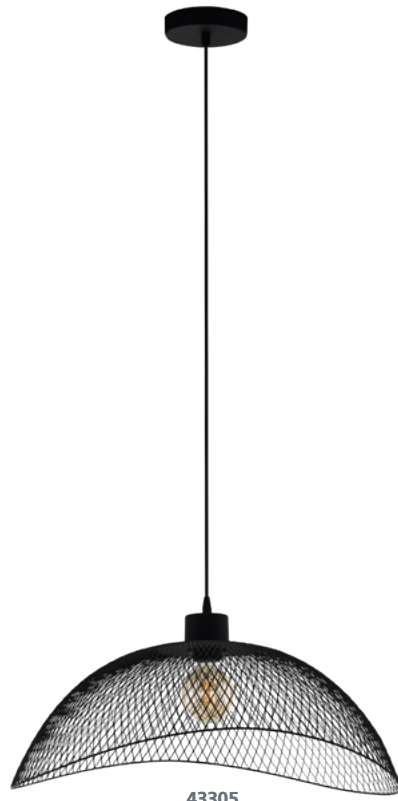

43304

43305

43307

43304 POMPEYA

pendant light; steel, black
Hängeleuchte; Stahl, schwarz
luminaire en suspension; acier, noir

L 450, B 440, H 1100

E27 1x 60W

43305 POMPEYA

pendant light; steel, black
Hängeleuchte; Stahl, schwarz
luminaire en suspension; acier, noir

L 570, B 540, H 1100

E27 1x 60W

43307 POMPEYA

floor light; steel, black
Stehleuchte; Stahl, schwarz
lampadaire; acier, noir

L 860, B 390, H 1910, Base: Ø 290

E27 1x 60W