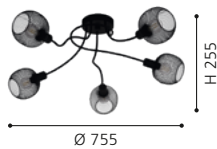

43374

43376

43377

43374 WRINGTON 1

ceiling light; steel, black
Deckenleuchte; Stahl, schwarz
plafonnier; acier, noir

H 255, Ø 755

E14 5x 40W

9 002759 433741

43376 WRINGTON 1

table light; steel, black
Tischleuchte; Stahl, schwarz
luminaire de table; acier, noir

L 305, B 195, H 405, Base: Ø 145

E14 2x 40W

9 002759 433765

43377 WRINGTON 1

floor light; steel, black
Stehleuchte; Stahl, schwarz
lampadaire; acier, noir

L 340, B 305, H 1495, Base: Ø 230

E14 3x 40W

9 002759 433772