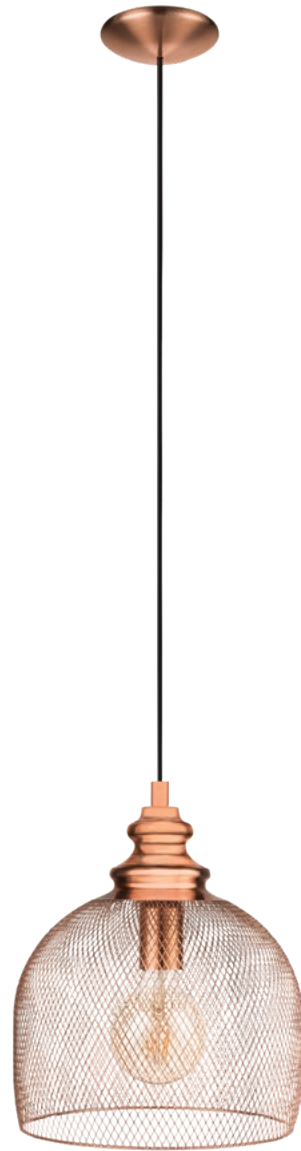

94742

49738

94742 CORETTO 2

pendant light; steel, copper
Hängeleuchte; Stahl, kupfer
luminaire en suspension; acier, cuivre

H 1100, Ø 400

E27

1x 60W

9 002759 947422

49738 STRAITON

pendant light; steel, copper
Hängeleuchte; Stahl, kupfer
luminaire en suspension; acier, cuivre

H 1100, Ø 280

E27

1x 60W

9 002759 497385