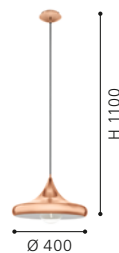

94742

49738

94742 CORETTO 2

pendant light; steel, copper
Hängeleuchte; Stahl, kupfer
luminaire en suspension; acier, cuivre

H 1100, Ø 400

E27

1x 60W

9 002759 947422

49738 STRAITON

pendant light; steel, copper
Hängeleuchte; Stahl, kupfer
luminaire en suspension; acier, cuivre

H 1100, Ø 280

E27

1x 60W

9 002759 497385