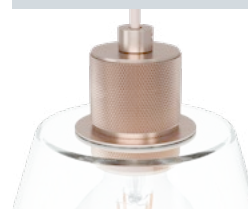

### 43632 COPLEY

pendant light; steel, aluminium, rose gold / glass, clear  
 Hängeleuchte; Stahl, Alu, roségold / Glas, klar  
 luminaire en suspension; acier, aluminium, rose or / verre,  
 transparent

L 900, B 200, H 1100

E27

3x 40W

9 002759 436322

#### DETAIL COPLEY

This luminaire has a special socket.  
 Diese Leuchte verfügt über eine  
 spezielle Fassung.  
 Cette luminaire a une douille spéciale.