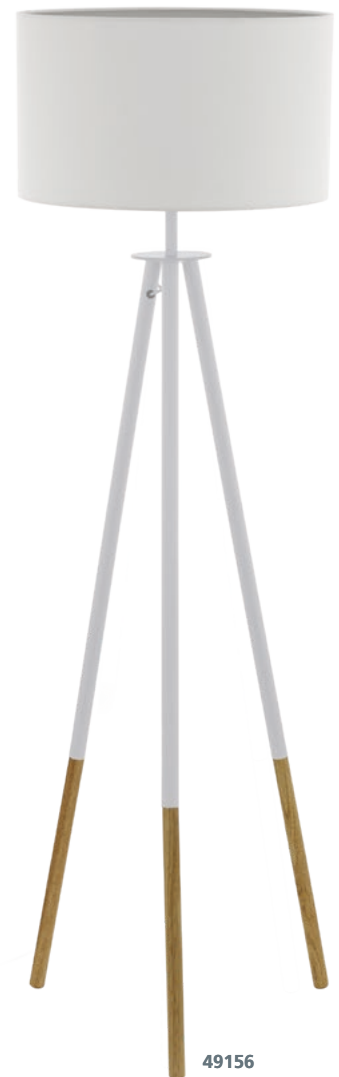

43141

49156

43141 GLASTONBURY

floor light; steel, black / fabric, white
 Stehleuchte; Stahl, schwarz / Textil, weiss
 lampadaire; acier, noir / tissu, blanc

H 1510, Ø 240, Base: Ø 300

E27

1x 60W

Ø 240

H 1510

Ø 300

9 002759 431419

49156 BIDFORD

floor light; wood, steel, brown, white / fabric, white
 Stehleuchte; Holz, Stahl, braun, weiss / Textil, weiss
 lampadaire; bois, acier, marron, blanc / tissu, blanc

H 1540, Ø 460, Base: Ø 700

E27

1x 60W

Ø 460

H 1540

Ø 700

9 002759 491567