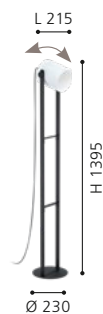

43428 HORNWOOD 1

table light; steel, wood, black / fabric, white
Tischleuchte; Stahl, Holz, schwarz / Textil, weiss
luminaire de table; acier, bois, noir / tissu, blanc

L 195, H 425, Base: Ø 180

E27 1x 28W

9 002759 434281

43429 HORNWOOD 1

floor light; steel, wood, black / fabric, white
Stehleuchte; Stahl, Holz, schwarz / Textil, weiss
lampadaire; acier, bois, noir / tissu, blanc

L 215, H 1395, Base: Ø 230

E27 1x 28W

9 002759 434298

43427 HORNWOOD 1

wall light; steel, wood, black / fabric, white
Wandleuchte; Stahl, Holz, schwarz / Textil, weiss
applique; acier, bois, noir / tissu, blanc

L 195, A 255

E27 1x 28W

9 002759 434274