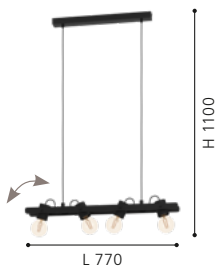

43847

43849

43848 PLIMSOLL

pendant light; steel, wood, black
Hängeleuchte; Stahl, Holz, schwarz
luminaire en suspension; acier, bois, noir

L 770, B 95, H 1100

E27 4x 40W

9 002759 438487

43847 PLIMSOLL

ceiling light; steel, wood, black
Deckenleuchte; Stahl, Holz, schwarz
plafonnier; acier, bois, noir

L 770, B 95, H 165

E27 4x 40W

9 002759 438470

43849 PLIMSOLL

table light; steel, wood, black
Tischleuchte; Stahl, Holz, schwarz
luminaire de table; acier, bois, noir

L 105, B 75, H 255, Base: Ø 135

E27 1x 40W

9 002759 438494