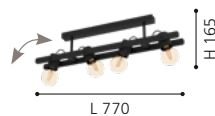

43847

43849

43848 PLIMSOLL

pendant light; steel, wood, black
Hängeleuchte; Stahl, Holz, schwarz
luminaire en suspension; acier, bois, noir

L 770, B 95, H 1100

E27 4x 40W

9 002759 438487

43847 PLIMSOLL

ceiling light; steel, wood, black
Deckenleuchte; Stahl, Holz, schwarz
plafonnier; acier, bois, noir

L 770, B 95, H 165

E27 4x 40W

9 002759 438470

43849 PLIMSOLL

table light; steel, wood, black
Tischleuchte; Stahl, Holz, schwarz
luminaire de table; acier, bois, noir