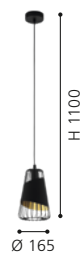

49447

49448

49447 AUSTELL

pendant light; steel, black / steel, fabric, black, gold
 Hängeleuchte; Stahl, schwarz / Stahl, Textil, schwarz, gold
 luminaire en suspension; acier, noir / acier, tissu, noir, or

H 1100, Ø 165

E27

1x 60W

9 002759 494476

49448 AUSTELL

pendant light; steel, black / steel, fabric, black, gold
 Hängeleuchte; Stahl, schwarz / Stahl, Textil, schwarz, gold
 luminaire en suspension; acier, noir / acier, tissu, noir, or

L 765, B 165, H 1100

E27

3x 60W

9 002759 494483