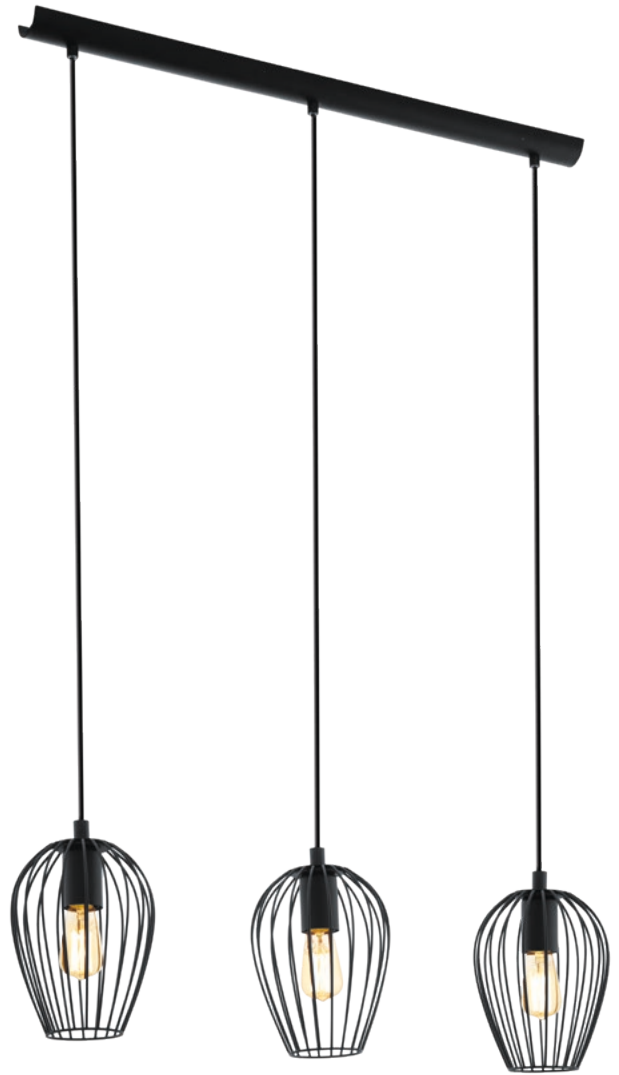

49472

49477

49478

**49472 NEWTOWN**

pendant light; steel, black  
Hängeleuchte; Stahl, schwarz  
luminaire en suspension; acier, noir

H 1100, Ø 275

9 002759 494728

**49477 NEWTOWN**

pendant light; steel, black  
Hängeleuchte; Stahl, schwarz  
luminaire en suspension; acier, noir

H 1100, Ø 160

9 002759 494773

**49478 NEWTOWN**

pendant light; steel, black  
Hängeleuchte; Stahl, schwarz  
luminaire en suspension; acier, noir

L 700, B 160, H 1100

9 002759 494780