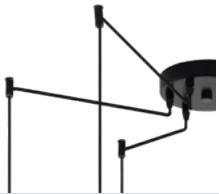

49643

49644

DETAIL 49643

The luminaire heads can be installed on the ceiling individually.
 Die Leuchtenköpfe können individuell an die Decke montiert werden.
 Les têtes de luminaires peuvent être montées individuellement au plafond.

49643 ROCCAMENA

pendant light; steel, black, copper
 Hängeleuchte; Stahl, schwarz, kupfer
 luminaire en suspension; acier, noir, cuivre

B 130, H 1300

49644 ROCCAMENA

pendant light; steel, black, copper
 Hängeleuchte; Stahl, schwarz, kupfer
 luminaire en suspension; acier, noir, cuivre

H 1100, Ø 130