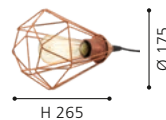

9 002759 941963

94197 TARBES

table light; steel, black / steel, copper-coloured
Tischleuchte; Stahl, schwarz / Stahl, kupferfarben
luminaire de table; acier, noir / acier, cuivré

H 265, Ø 175

E27 1x 60W

9 002759 941970

94193 TARBES

pendant light; plastic, black / steel, copper-coloured
Hängeleuchte; Kunststoff, schwarz / Stahl, kupferfarben
luminaire en suspension; plastique, noir / acier, cuivré

H 1100, Ø 175

E27 1x 60W