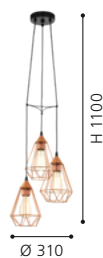

94196

94197

94193

94196 TARBES

pendant light; steel, black / steel, copper-coloured
Hängeleuchte; Stahl, schwarz / Stahl, kupferfarben
luminaire en suspension; acier, noir / acier, cuivré

H 1100, Ø 310

E27 3x 60W

9 002759 941963

94197 TARBES

table light; steel, black / steel, copper-coloured
Tischleuchte; Stahl, schwarz / Stahl, kupferfarben
luminaire de table; acier, noir / acier, cuivré

H 265, Ø 175

E27 1x 60W

9 002759 941970

94193 TARBES

pendant light; plastic, black / steel, copper-coloured
Hängeleuchte; Kunststoff, schwarz / Stahl, kupferfarben
luminaire en suspension; plastique, noir / acier, cuivré

H 1100, Ø 175

E27 1x 60W