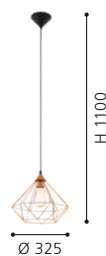

94194

94195

94194 TARBES

pendant light; plastic, black / steel, copper-coloured
Hängeleuchte; Kunststoff, schwarz / Stahl, kupferfarben
luminaire en suspension; plastique, noir / acier, cuivré

H 1100, Ø 325

E27

1x 60W

9 002759 941949

94195 TARBES

pendant light; steel, black / steel, copper-coloured
Hängeleuchte; Stahl, schwarz / Stahl, kupferfarben
luminaire en suspension; acier, noir / acier, cuivré

L 790, B 175, H 1100